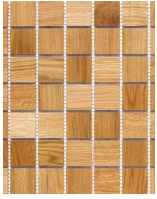

Soodusmüük

Mosaik Tamm Naturaalne

Alates: **45,75** / 91,50 € / m²

Laoseisu vaatamiseks ava toode

Shinnoki Smoked Walnut 1,0 x 24mm ABS

Hind: **1,74** / 2,90 € / jm

Tallinn **50** jm

Tartu **0** jm

Shinnoki Mystery Oak 0,6 x 24mm lakitud

Hind: **0,72** / 1,21 € / jm

Tallinn **100** jm

Tartu **0** jm

Shinnoki Milk Oak 19mm kahe poolne S-PA2S-03

Hind: **173,85** / 289,74 € / tk

Eeldatav tarneaeg 21 päeva