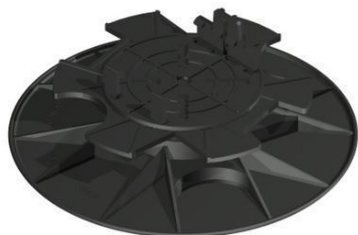

Sihga terrassikandur JustiFix II JK

Hind sisaldab käibemaksu

Sihga terrassikandur JustiFix II JK 160 H, ümmargune, puit laagile, 120-160mm, MP 33136

Karbis 4 terrassi kandurit ja paigaldusjuhend

Hind: **51,61** € / kmp

Eeldatav tarneaeg 7 päeva

Sihga terrassikandur JustiFix II JK 160 H, ümmargune, puit laagile, 120-160mm, OP 33139

Karbis 16 terrassi kandurit ja paigaldusjuhend

Hind: **150,07** € / kmp

Eeldatav tarneaeg 7 päeva

Sihga terrassikandur JustiFix II JK 160 SF, ümmargune, SymbioFix laagile, 120-160mm, MP 33146

Karbis 4 terrassi kandurit ja paigaldusjuhend

Hind: **51,18** € / kmp

Eeldatav tarneaeg 7 päeva

Sihga terrassikandur JustiFix II JK 160 SF, ümmargune, SymbioFix laagile, 120-160mm, OP 33149

Karbis 16 terrassi kandurit ja paigaldusjuhend

Hind: **150,07** € / kmp

Eeldatav tarneaeg 7 päeva

Sihga terrassikandur JustiFix II JM 80, poldiga reguleeritav, 25-80mm, MP 40886

Karbis 40 terrassi kandurit (saab paigaldada ca 10 m² terrassi), kasutusjuhend ja ehituspliats Systemstift®