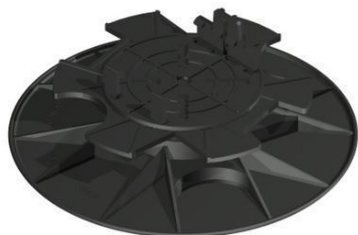

Sihga terrassikandur JustiFix II JK

Hind sisaldab käibemaksu

Sihga terrassikandur JustiFix II JK 160 H, ümmargune, puit laagile, 120-160mm, MP 33136

Karbis 4 terrassi kandurit ja paigaldusjuhend

Hind: **51,61 €** / kmp

Eeldatav tarneaeg 7 päeva

Sihga terrassikandur JustiFix II JK 160 H, ümmargune, puit laagile, 120-160mm, OP 33139

Karbis 16 terrassi kandurit ja paigaldusjuhend

Hind: **150,07 €** / kmp

Eeldatav tarneaeg 7 päeva

Sihga terrassikandur JustiFix II JK 160 SF, ümmargune, SymbioFix laagile, 120-160mm, MP 33146

Karbis 4 terrassi kandurit ja paigaldusjuhend

Hind: **51,18 €** / kmp

Eeldatav tarneaeg 7 päeva

Sihga terrassikandur JustiFix II JK 160 SF, ümmargune, SymbioFix laagile, 120-160mm, OP 33149

Karbis 16 terrassi kandurit ja paigaldusjuhend

Hind: **150,07 €** / kmp

Eeldatav tarneaeg 7 päeva

Sihga terrassikandur JustiFix II JM 80, poldiga reguleeritav, 25-80mm, MP 40886

Karbis 40 terrassi kandurit (saab paigaldada ca 10 m² terrassi), kasutusjuhend ja ehituspiliats Systemstift®