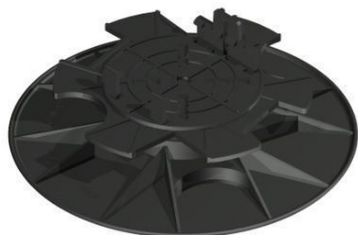

Sihga terrassikandur JustiFix II JK

Hind sisaldab käibemaksu

Sihga terrassikandur JustiFix II JK 160 H, ümmargune, puit laagile, 120-160mm, MP 33136

Karbis 4 terrassi kandurit ja paigaldusjuhend

Hind: **51,61** € / kmp

Eeldatav tarneaeg 7 päeva

Sihga terrassikandur JustiFix II JK 160 H, ümmargune, puit laagile, 120-160mm, OP 33139

Karbis 16 terrassi kandurit ja paigaldusjuhend

Hind: **150,07** € / kmp

Eeldatav tarneaeg 7 päeva

Sihga terrassikandur JustiFix II JK 160 SF, ümmargune, SymbioFix laagile, 120-160mm, MP 33146

Karbis 4 terrassi kandurit ja paigaldusjuhend

Hind: **51,18** € / kmp

Eeldatav tarneaeg 7 päeva

Sihga terrassikandur JustiFix II JK 160 SF, ümmargune, SymbioFix laagile, 120-160mm, OP 33149

Karbis 16 terrassi kandurit ja paigaldusjuhend

Hind: **150,07** € / kmp

Eeldatav tarneaeg 7 päeva

Sihga terrassikandur JustiFix II JM 80, poldiga reguleeritav, 25-80mm, MP 40886

Karbis 40 terrassi kandurit (saab paigaldada ca 10 m² terrassi), kasutusjuhend ja ehituspiliats Systemstift®