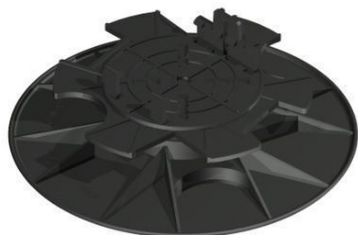

Sihga terrassikandur JustiFix II JK

Hind sisaldab käibemaksu

Sihga terrassikandur JustiFix II JK 160 H, ümmargune, puit laagile, 120-160mm, MP 33136

Karbis 4 terrassi kandurit ja paigaldusjuhend

Hind: **51,61** € / kmp

Eeldatav tarneaeg 7 päeva

Sihga terrassikandur JustiFix II JK 160 H, ümmargune, puit laagile, 120-160mm, OP 33139

Karbis 16 terrassi kandurit ja paigaldusjuhend

Hind: **150,07** € / kmp

Eeldatav tarneaeg 7 päeva

Sihga terrassikandur JustiFix II JK 160 SF, ümmargune, SymbioFix laagile, 120-160mm, MP 33146

Karbis 4 terrassi kandurit ja paigaldusjuhend

Hind: **51,18** € / kmp

Eeldatav tarneaeg 7 päeva

Sihga terrassikandur JustiFix II JK 160 SF, ümmargune, SymbioFix laagile, 120-160mm, OP 33149

Karbis 16 terrassi kandurit ja paigaldusjuhend

Hind: **150,07** € / kmp

Eeldatav tarneaeg 7 päeva

Sihga terrassikandur JustiFix II JM 80, poldiga reguleeritav, 25-80mm, MP 40886

Karbis 40 terrassi kandurit (saab paigaldada ca 10 m² terrassi), kasutusjuhend ja ehituspiliats Systemstift®

Hind: **116,50** € / kmp

Eeldatav tarneaeg 7 päeva