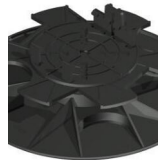

Arras terrassikandur

Alates: **3,40** € / kmpl

Laoseisu vaatamiseks ava toode

Sihga terrassikandur JustiFix II JK

Alates: **51,18** € / kmpl

Laoseisu vaatamiseks ava toode