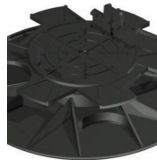

Arras terrassikandur

Alates: **3,40** € / kmpl

Laoseisu vaatamiseks ava toode

Sihga terrassikandur Justifix II JK

Alates: **51,18** € / kmpl

Laoseisu vaatamiseks ava toode