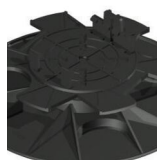

Arras terrassikandur

Alates: **3,40** € / kmpl

Laoseisu vaatamiseks ava toode

Sihga terrassikandur JustiFix II JK

Alates: **51,18** € / kmpl

Laoseisu vaatamiseks ava toode