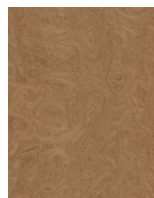

10.07 ALPI Walnut Burl, Evergreen

Hind: **48,37** € / tk

Eeldatav tarneaeg 21 päeva