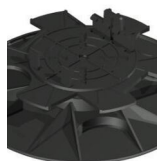

Arras terrassikandur

Alates: **3,40** € / kmpl

Laoseisu vaatamiseks ava toode

Sihga terrassikandur JustiFix II JK

Alates: **51,18** € / kmpl

Laoseisu vaatamiseks ava toode