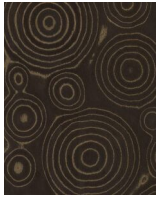

Tallinn **21** tk

Tartu **0** tk

18.34 ALPI Sushi Dark Grey, Designer by Estudio Campana

Hind: **131,03** € / tk

Tallinn **2** tk

Tartu **0** tk

18.33 ALPI Sushi Brown, Designer by Estudio Campana

Hind: **131,03** € / tk