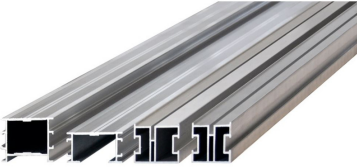

## RELO alumiinium aluslaak