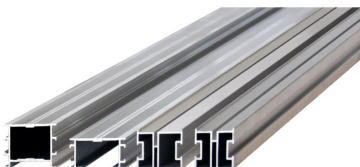

FXG RELO C must, alumiinium aluslaak 56 x 27 x 4000mm

Hind: **61,24 €** / tk
Hind m² kohta: **273,39 €**
Hind m³ kohta: **10125,66 €**

FXG RELO W alumiinium aluslaak 56 x 40 x 4000mm

Hind: **76,07 €** / tk
Hind m² kohta: **339,60 €**
Hind m³ kohta: **8489,96 €**
Eeldatav tarneaeg 14 päeva