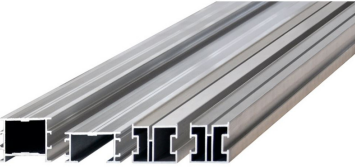

## RELO alumiinium aluslaak