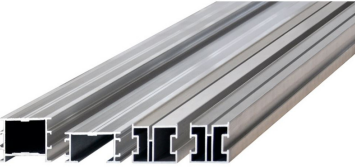

Alumiinium aluslaak

Hind sisaldab käibemaksu

RELO alumiinium aluslaak

FXG RELO C alumiinium aluslaak 56 x 27 x 2000mm

Hind: **26,72 €** / tk
Hind m² kohta: **238,57 €**
Hind m³ kohta: **8835,98 €**
Eeldatav tarneaeg 14 päeva

FXG RELO C must, alumiinium aluslaak 56 x 27 x 4000mm

Hind: **61,24 €** / tk
Hind m² kohta: **273,39 €**
Hind m³ kohta: **10125,66 €**

FXG RELO W alumiinium aluslaak 56 x 40 x 4000mm

Hind: **76,07 €** / tk
Hind m² kohta: **339,60 €**
Hind m³ kohta: **8489,96 €**
Eeldatav tarneaeg 14 päeva

FXG RELO C alumiinium aluslaak 56 x 27 x 4000mm

Hind: **53,42 €** / tk
Hind m² kohta: **238,48 €**
Hind m³ kohta: **8832,67 €**
Eeldatav tarneaeg 14 päeva

FXG RELO W alumiinium aluslaak 56 x 40 x 2000mm

Hind: **38,05 €** / tk
Hind m² kohta: **339,73 €**
Hind m³ kohta: **8493,30 €**
Eeldatav tarneaeg 14 päeva

FXG RELO W must, alumiinium aluslaak 56 x 40 x 4000mm

Hind: **86,68 €** / tk
Hind m² kohta: **386,96 €**
Hind m³ kohta: **9674,11 €**
Eeldatav tarneaeg 14 päeva

RELO aluslaagi süsteemi lisatarvikud

FXG RELO A kinnitusadapter 009603000

40 tk/kompl.
Hind: **27,82 €** / kompl
Eeldatav tarneaeg 14 päeva

FXG RELO L liist 014704000

25 x (160x10x5mm) + 100 x (UNIA1 4,2x17mm)
Hind: **57,89 €** / kompl

FXG RELO RA serva viimistlusprofiil 033400000

(19-22 x 2000mm)
Hind: **206,18 €** / kompl

FXG RELO V tuulutusprofiil 014420000

(150 x 20 x 1200mm) 10 tk/kompl.
Hind: **570,96 €** / kompl
Eeldatav tarneaeg 14 päeva

FXG RELO E nurgakinnitus 014603000

25 x (80x80x10x5mm) + 100 x (UNIA1 4,2x17mm)
Hind: **57,89 €** / kompl

FXG RELO R varras 009705000

20 tk/kompl.
Hind: **26,35 €** / kompl
Eeldatav tarneaeg 14 päeva

FXG RELO V tuulutusprofiil RAL 7016, 034120000

(150 x 20 x 1200mm) 10 tk/kompl.
Hind: **610,61 €** / kompl

FXG RELO V tuulutusprofiil, koos siinidega

(150 x 20 x 1200mm)
Hind: **61,49 €** / tk