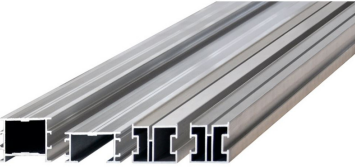

Alumiinium aluslaak

Hind sisaldab käibemaksu

RELO alumiinium aluslaak

FXG RELO C alumiinium aluslaak 56 x 27 x 2000mm

Hind: **26,72 €** / tk
Hind m² kohta: **238,57 €**
Hind m³ kohta: **8835,98 €**
Eeldatav tarneaeg 14 päeva

FXG RELO C alumiinium aluslaak 56 x 27 x 4000mm

Hind: **53,42 €** / tk
Hind m² kohta: **238,48 €**
Hind m³ kohta: **8832,67 €**
Eeldatav tarneaeg 14 päeva

FXG RELO C must, alumiinium aluslaak 56 x 27 x 4000mm

Hind: **61,24 €** / tk
Hind m² kohta: **273,39 €**
Hind m³ kohta: **10125,66 €**

FXG RELO W alumiinium aluslaak 56 x 40 x 2000mm

Hind: **38,05 €** / tk
Hind m² kohta: **339,73 €**
Hind m³ kohta: **8493,30 €**
Eeldatav tarneaeg 14 päeva

FXG RELO W alumiinium aluslaak 56 x 40 x 4000mm

Hind: **76,07 €** / tk
Hind m² kohta: **339,60 €**
Hind m³ kohta: **8489,96 €**
Eeldatav tarneaeg 14 päeva

FXG RELO W must, alumiinium aluslaak 56 x 40 x 4000mm

Hind: **86,68 €** / tk
Hind m² kohta: **386,96 €**
Hind m³ kohta: **9674,11 €**

RELO aluslaagi süsteemi lisatarvikud

FXG RELO A kinnitusadapter 009603000

40 tk/kompl.
Hind: **27,82 €** / kompl

FXG RELO E nurgakinnitus 014603000

25 x (80x80x10x5mm) + 100 x (UNIA1 4,2x17mm)
Hind: **57,89 €** / kompl
Eeldatav tarneaeg 14 päeva

FXG RELO KV ühendusadapter 034305000

25 tk/kompl.
Hind: **33,46 €** / kompl
Hind m² kohta: **9294,44 €**
Hind m³ kohta: **1161805,56 €**

FXG RELO L liist 014704000

25 x (160x10x5mm) + 100 x (UNIA1 4,2x17mm)
Hind: **57,89 €** / kompl

FXG RELO R varras 009705000

20 tk/kompl.
Hind: **26,35 €** / kompl
Eeldatav tarneaeg 14 päeva

FXG RELO RA serva viimistlusprofiil 033400000

(19-22 x 2000mm)
Hind: **206,18 €** / kompl

FXG RELO V tuulutusprofiil RAL 7016, 034120000

(150 x 20 x 1200mm) 10 tk/kompl.
Hind: **610,61 €** / kompl

FXG RELO V tuulutusprofiil 014420000

(150 x 20 x 1200mm) 10 tk/kompl.
Hind: **570,96 €** / kompl
Eeldatav tarneaeg 14 päeva