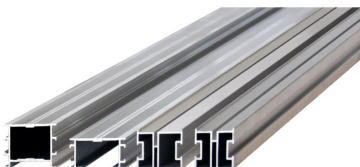

Alumiinium aluslaak

Hind sisaldab käibemaksu

RELO alumiinium aluslaak

FXG RELO C alumiinium aluslaak 56 x 27 x 2000mm

Hind: **26,72 €** / tk
Hind m² kohta: **238,57 €**
Hind m³ kohta: **8835,98 €**
Eeldatav tarneaeg 14 päeva

FXG RELO C alumiinium aluslaak 56 x 27 x 4000mm

Hind: **53,42 €** / tk
Hind m² kohta: **238,48 €**
Hind m³ kohta: **8832,67 €**
Eeldatav tarneaeg 14 päeva

FXG RELO C must, alumiinium aluslaak 56 x 27 x 4000mm

Hind: **61,24 €** / tk
Hind m² kohta: **273,39 €**
Hind m³ kohta: **10125,66 €**

FXG RELO W alumiinium aluslaak 56 x 40 x 2000mm

Hind: **38,05 €** / tk
Hind m² kohta: **339,73 €**
Hind m³ kohta: **8493,30 €**
Eeldatav tarneaeg 14 päeva

FXG RELO W alumiinium aluslaak 56 x 40 x 4000mm

Hind: **76,07 €** / tk
Hind m² kohta: **339,60 €**
Hind m³ kohta: **8489,96 €**
Eeldatav tarneaeg 14 päeva

FXG RELO W must, alumiinium aluslaak 56 x 40 x 4000mm

Hind: **86,68 €** / tk
Hind m² kohta: **386,96 €**
Hind m³ kohta: **9674,11 €**

RELO aluslaagi süsteemi lisatarvikud

FXG RELO A kinnitusadapter 009603000

40 tk/kompl.
Hind: **27,82 €** / kompl

FXG RELO E nurgakinnitus 014603000

25 x (80x80x10x5mm) + 100 x (UNIA1 4,2x17mm)
Hind: **57,89 €** / kompl
Eeldatav tarneaeg 14 päeva

FXG RELO KV ühendusadapter 034305000

25 tk/kompl.
Hind: **33,46 €** / kompl
Hind m² kohta: **9294,44 €**
Hind m³ kohta: **1161805,56 €**

FXG RELO L liist 014704000

25 x (160x10x5mm) + 100 x (UNIA1 4,2x17mm)
Hind: **57,89 €** / kompl

FXG RELO R varras 009705000

20 tk/kompl.
Hind: **26,35 €** / kompl
Eeldatav tarneaeg 14 päeva

FXG RELO RA serva viimistlusprofiil 033400000

(19-22 x 2000mm)
Hind: **206,18 €** / kompl

FXG RELO V tuulutusprofiil RAL 7016, 034120000

(150 x 20 x 1200mm) 10 tk/kompl.
Hind: **610,61 €** / kompl

FXG RELO V tuulutusprofiil 014420000

(150 x 20 x 1200mm) 10 tk/kompl.
Hind: **570,96 €** / kompl
Eeldatav tarneaeg 14 päeva