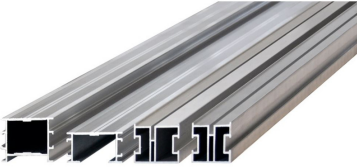

Alumiinium aluslaak

Hind sisaldab käibemaksu

RELO alumiinium aluslaak

FXG RELO C alumiinium aluslaak 56 x 27 x 2000mm

Hind: **26,72 €** / tk
Hind m² kohta: **238,57 €**
Hind m³ kohta: **8835,98 €**
Eeldatav tarneaeg 14 päeva

FXG RELO C alumiinium aluslaak 56 x 27 x 4000mm

Hind: **53,42 €** / tk
Hind m² kohta: **238,48 €**
Hind m³ kohta: **8832,67 €**
Eeldatav tarneaeg 14 päeva

FXG RELO C must, alumiinium aluslaak 56 x 27 x 4000mm

Hind: **61,24 €** / tk
Hind m² kohta: **273,39 €**
Hind m³ kohta: **10125,66 €**

FXG RELO W alumiinium aluslaak 56 x 40 x 2000mm

Hind: **38,05 €** / tk
Hind m² kohta: **339,73 €**
Hind m³ kohta: **8493,30 €**
Eeldatav tarneaeg 14 päeva

FXG RELO W alumiinium aluslaak 56 x 40 x 4000mm

Hind: **76,07 €** / tk
Hind m² kohta: **339,60 €**
Hind m³ kohta: **8489,96 €**
Eeldatav tarneaeg 14 päeva

FXG RELO W must, alumiinium aluslaak 56 x 40 x 4000mm

Hind: **86,68 €** / tk
Hind m² kohta: **386,96 €**
Hind m³ kohta: **9674,11 €**

RELO aluslaagi süsteemi lisatarvikud

FXG RELO A kinnitusadapter 009603000

40 tk/kompl.
Hind: **27,82 €** / kompl

FXG RELO E nurgakinnitus 014603000

25 x (80x80x10x5mm) + 100 x (UNIA1 4,2x17mm)
Hind: **57,89 €** / kompl
Eeldatav tarneaeg 14 päeva

FXG RELO KV ühendusadapter 034305000

25 tk/kompl.
Hind: **33,46 €** / kompl
Hind m² kohta: **9294,44 €**
Hind m³ kohta: **1161805,56 €**

FXG RELO L liist 014704000

25 x (160x10x5mm) + 100 x (UNIA1 4,2x17mm)
Hind: **57,89 €** / kompl

FXG RELO R varras 009705000

20 tk/kompl.
Hind: **26,35 €** / kompl
Eeldatav tarneaeg 14 päeva

FXG RELO RA serva viimistlusprofiil 033400000

(19-22 x 2000mm)
Hind: **206,18 €** / kompl

FXG RELO V tuulutusprofiil RAL 7016, 034120000

(150 x 20 x 1200mm) 10 tk/kompl.
Hind: **610,61 €** / kompl

FXG RELO V tuulutusprofiil 014420000

(150 x 20 x 1200mm) 10 tk/kompl.
Hind: **570,96 €** / kompl
Eeldatav tarneaeg 14 päeva