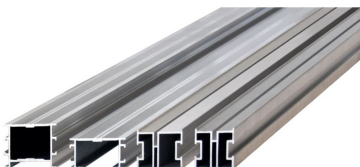

### RELO alumiinium aluslaak