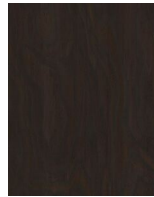

# ALPI MASS ladu

Alpi valikust leiab tuntud disainerite Kengo Kuma, Piero Lissoni ja Ettore Sottsass spoone, mis on auhinnatud Archiproducts Winner Awardsil! NB! Artikli mõõt on indikatiivne ja jääb vahemikku: pikkus 2540 - 3180mm x laius 260 - 750mm. Toote detailides on kirjeldatud ALPI spooni standardmõõt. Tellimus võib sisaldada 10-15% ...

## 12.44 ALPI Amara Ebony, Legacy by Piero Lissoni

Hind: **59,43** € / tk

Tallinn **43** tk

Tartu **10** tk